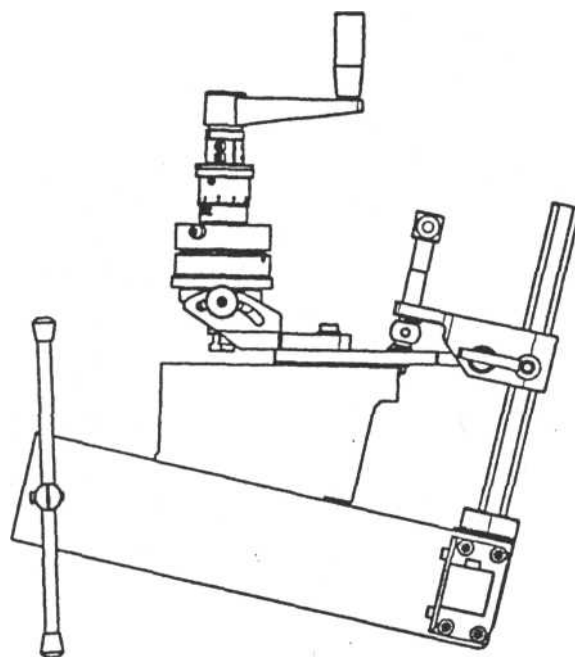

WEB SITE : <http://www.serdi.com>
E-mail: SerdiExp@AOL.com

015963-02
06/98

МОНТАЖ

ПЛОСКАЯ ГОЛОВКА
БЛОКА ЦИЛИНДРОВ

НАКЛОННАЯ ГОЛОВКА
БЛОКА ЦИЛИНДРОВ

НАКЛОННЫЕ СЕДЛА И
НАПРАВЛЯЮЩИЕ ВТУЛКИ
КЛАПАНОВ

ЗАПАСНЫЕ ЧАСТИ

№ п/п	№ ДЕТАЛИ	№ п/п	№ ДЕТАЛИ
1	014306	20	016788
2	750510	21	014251
3	014275	22	016425
4	014264	23	014280
5	750390	24	016047
6	013642	25	005151
7	750680	26	014857
8	013652	27	014248
9	014276	28	842007
10	014277	29	014245
11	016429	30	014711
12	562017	31	013649
13	842007	32	013648
14	405653	33	767000
15	750420	34	016464
16	772602		
17	750390		
18	750410		
19	014296		