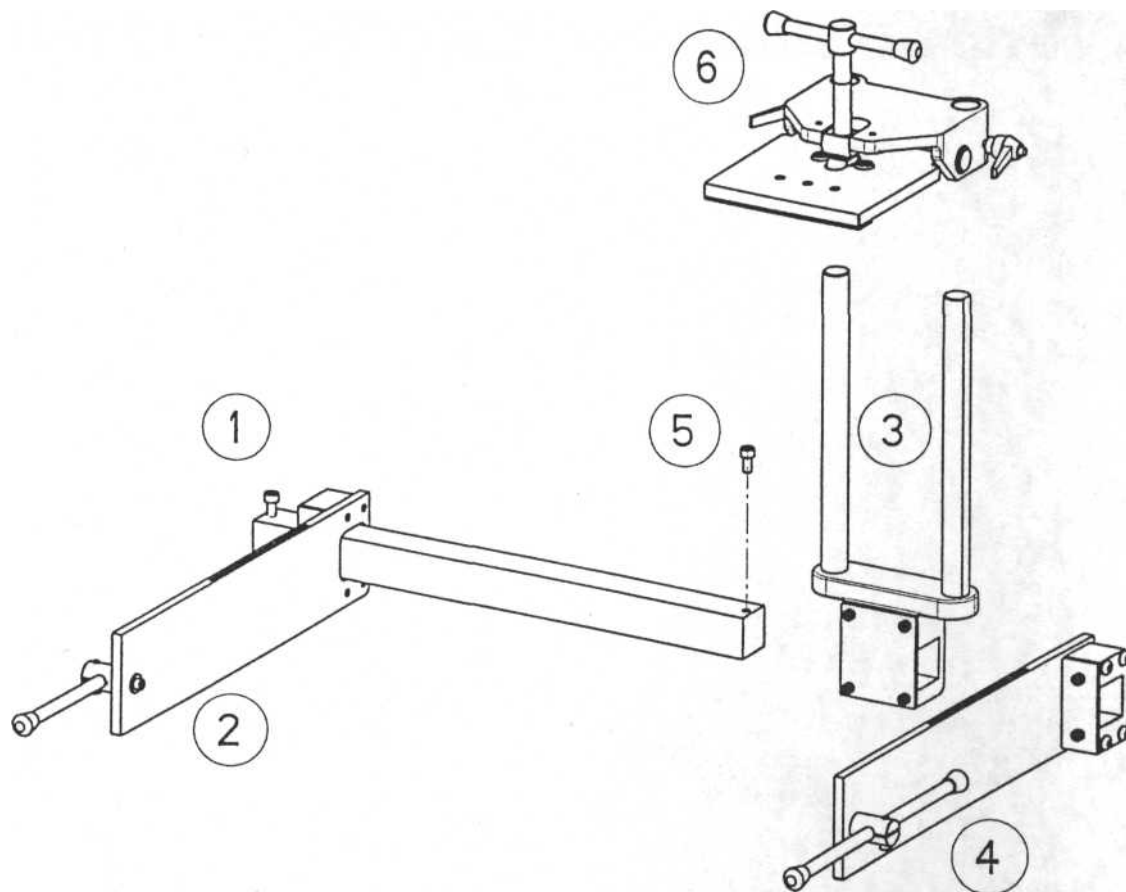

WEB SITE : <http://www.serdi.com>
E-mail: SerdiExp@AOL.com

015963-02
06/98

МОНТАЖ

ПЛОСКАЯ ГОЛОВКА
БЛОКА ЦИЛИНДРОВ

НАКЛОННАЯ ГОЛОВКА
БЛОКА ЦИЛИНДРОВ

НАКЛОННЫЕ СЕДЛА И
НАПРАВЛЯЮЩИЕ ВТУЛКИ
КЛАПАНОВ

ЗАПАСНЫЕ ЧАСТИ

№ п/п	№ ДЕТАЛИ	№ п/п	№ ДЕТАЛИ
1	014306	20	016788
2	750510	21	014251
3	014275	22	016425
4	014264	23	014280
5	750390	24	016047
6	013642	25	005151
7	750680	26	014857
8	013652	27	014248
9	014276	28	842007
10	014277	29	014245
11	016429	30	014711
12	562017	31	013649
13	842007	32	013648
14	405653	33	767000
15	750420	34	016464
16	772602		
17	750390		
18	750410		
19	014296		