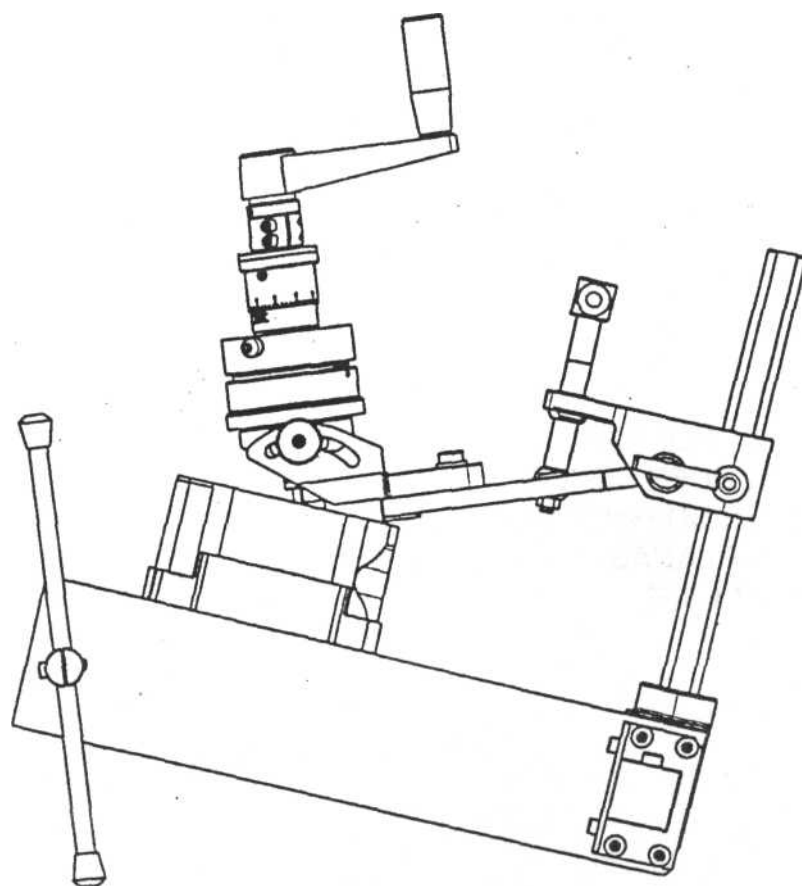

WEB SITE : <http://www.serdi.com>
E-mail: SerdiExp@AOL.com

015963-02
06/98

МОНТАЖ

ПЛОСКАЯ ГОЛОВКА
БЛОКА ЦИЛИНДРОВ

НАКЛОННАЯ ГОЛОВКА
БЛОКА ЦИЛИНДРОВ

НАКЛОННЫЕ СЕДЛА И
НАПРАВЛЯЮЩИЕ ВТУЛКИ
КЛАПАНОВ

ЗАПАСНЫЕ ЧАСТИ

№ п/п	№ ДЕТАЛИ	№ п/п	№ ДЕТАЛИ
1	014306	20	016788
2	750510	21	014251
3	014275	22	016425
4	014264	23	014280
5	750390	24	016047
6	013642	25	005151
7	750680	26	014857
8	013652	27	014248
9	014276	28	842007
10	014277	29	014245
11	016429	30	014711
12	562017	31	013649
13	842007	32	013648
14	405653	33	767000
15	750420	34	016464
16	772602		
17	750390		
18	750410		
19	014296		