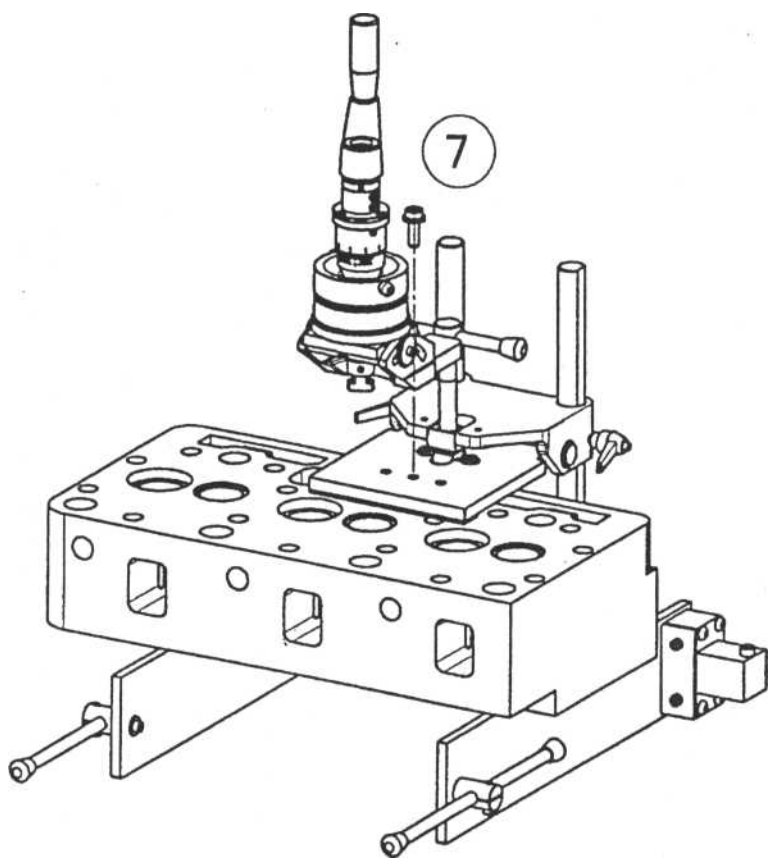

WEB SITE : <http://www.serdi.com>
E-mail: SerdiExp@AOL.com

015963-02
06/98

МОНТАЖ

ПЛОСКАЯ ГОЛОВКА
БЛОКА ЦИЛИНДРОВ

НАКЛОННАЯ ГОЛОВКА
БЛОКА ЦИЛИНДРОВ

НАКЛОННЫЕ СЕДЛА И
НАПРАВЛЯЮЩИЕ ВТУЛКИ
КЛАПАНОВ

ЗАПАСНЫЕ ЧАСТИ

№ п/п	№ ДЕТАЛИ	№ п/п	№ ДЕТАЛИ
1	014306	20	016788
2	750510	21	014251
3	014275	22	016425
4	014264	23	014280
5	750390	24	016047
6	013642	25	005151
7	750680	26	014857
8	013652	27	014248
9	014276	28	842007
10	014277	29	014245
11	016429	30	014711
12	562017	31	013649
13	842007	32	013648
14	405653	33	767000
15	750420	34	016464
16	772602		
17	750390		
18	750410		
19	014296		