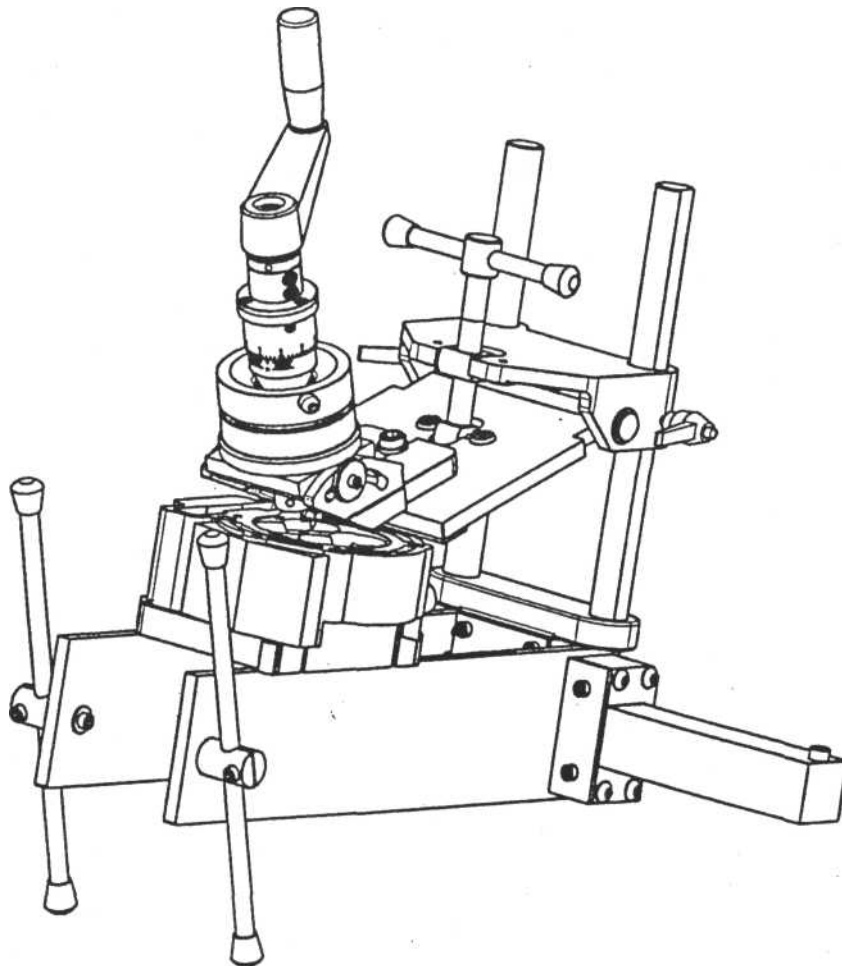

UNICLAMP 2100

SERDI

SERDI CORP.
1526 Litton Drive
Moulins Stone Mountain.
Georgia 30083
USA
+ 1 770 493 82 20
Telefax :+ 1 770 493 83 23
92

MACHINES SERDI S.A.
23 av. des Vieux
B.P. 380
74012 ANNECY Cedex
FRANCE
+33 (0) 4 50 65 63 00
Telefax :+33 (0) 4 50 52 99

WEB SITE : <http://www.serdi.com>
E-mail: SerdiExp@AOL.com

015963-02
06/98