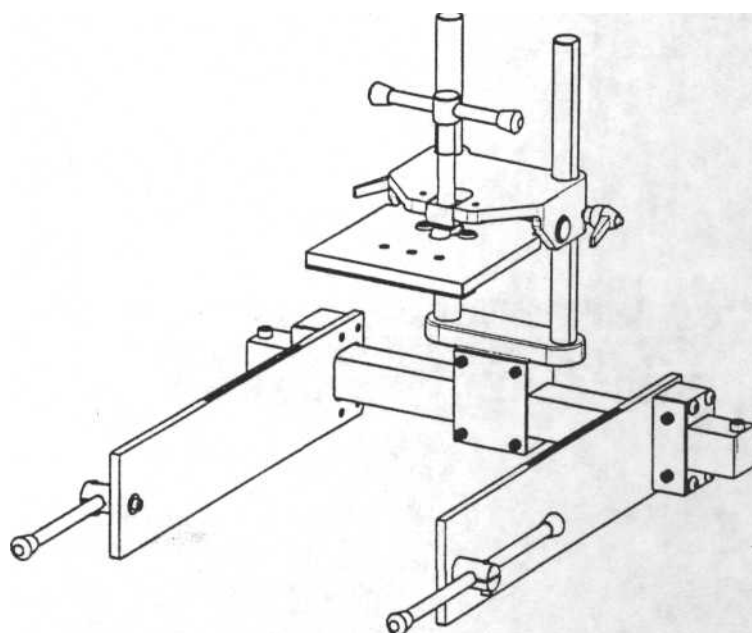

WEB SITE : <http://www.serdi.com>
E-mail: SerdiExp@AOL.com

015963-02
06/98

МОНТАЖ

ПЛОСКАЯ ГОЛОВКА
БЛОКА ЦИЛИНДРОВ

НАКЛОННАЯ ГОЛОВКА
БЛОКА ЦИЛИНДРОВ

НАКЛОННЫЕ СЕДЛА И
НАПРАВЛЯЮЩИЕ ВТУЛКИ
КЛАПАНОВ

ЗАПАСНЫЕ ЧАСТИ

№ п/п	№ ДЕТАЛИ	№ п/п	№ ДЕТАЛИ
1	014306	20	016788
2	750510	21	014251
3	014275	22	016425
4	014264	23	014280
5	750390	24	016047
6	013642	25	005151
7	750680	26	014857
8	013652	27	014248
9	014276	28	842007
10	014277	29	014245
11	016429	30	014711
12	562017	31	013649
13	842007	32	013648
14	405653	33	767000
15	750420	34	016464
16	772602		
17	750390		
18	750410		
19	014296		