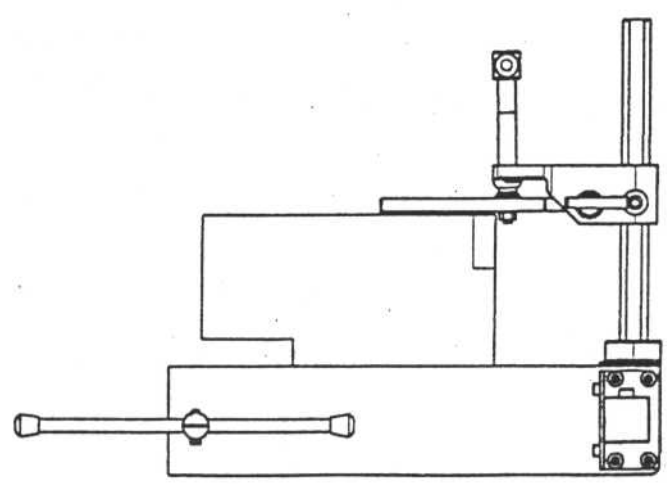

WEB SITE : <http://www.serdi.com>
E-mail: SerdiExp@AOL.com

015963-02
06/98

МОНТАЖ

ПЛОСКАЯ ГОЛОВКА
БЛОКА ЦИЛИНДРОВ

НАКЛОННАЯ ГОЛОВКА
БЛОКА ЦИЛИНДРОВ

НАКЛОННЫЕ СЕДЛА И
НАПРАВЛЯЮЩИЕ ВТУЛКИ
КЛАПАНОВ

ЗАПАСНЫЕ ЧАСТИ

№ п/п	№ ДЕТАЛИ	№ п/п	№ ДЕТАЛИ
1	014306	20	016788
2	750510	21	014251
3	014275	22	016425
4	014264	23	014280
5	750390	24	016047
6	013642	25	005151
7	750680	26	014857
8	013652	27	014248
9	014276	28	842007
10	014277	29	014245
11	016429	30	014711
12	562017	31	013649
13	842007	32	013648
14	405653	33	767000
15	750420	34	016464
16	772602		
17	750390		
18	750410		
19	014296		